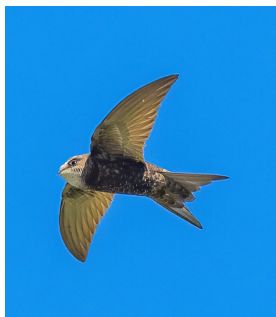

155 普通雨燕

Apus apus Common Swifts

三 1

雨燕目 雨燕科

楼燕 北京雨燕 麻燕

全身几乎纯深褐色的雨燕。颌、喉近白，胸部、腹部和尾下覆羽暗褐色。飞行时狭长的镰刀形翅膀稍向后弯曲，尾长且尾叉较深。嘴及脚皆为黑色。栖息于古建筑及高大建筑的檐洞墙隙中，觅食和其他活动均在快速飞行中完成，捕食各种昆虫。常边飞边发出尖锐的叫声。